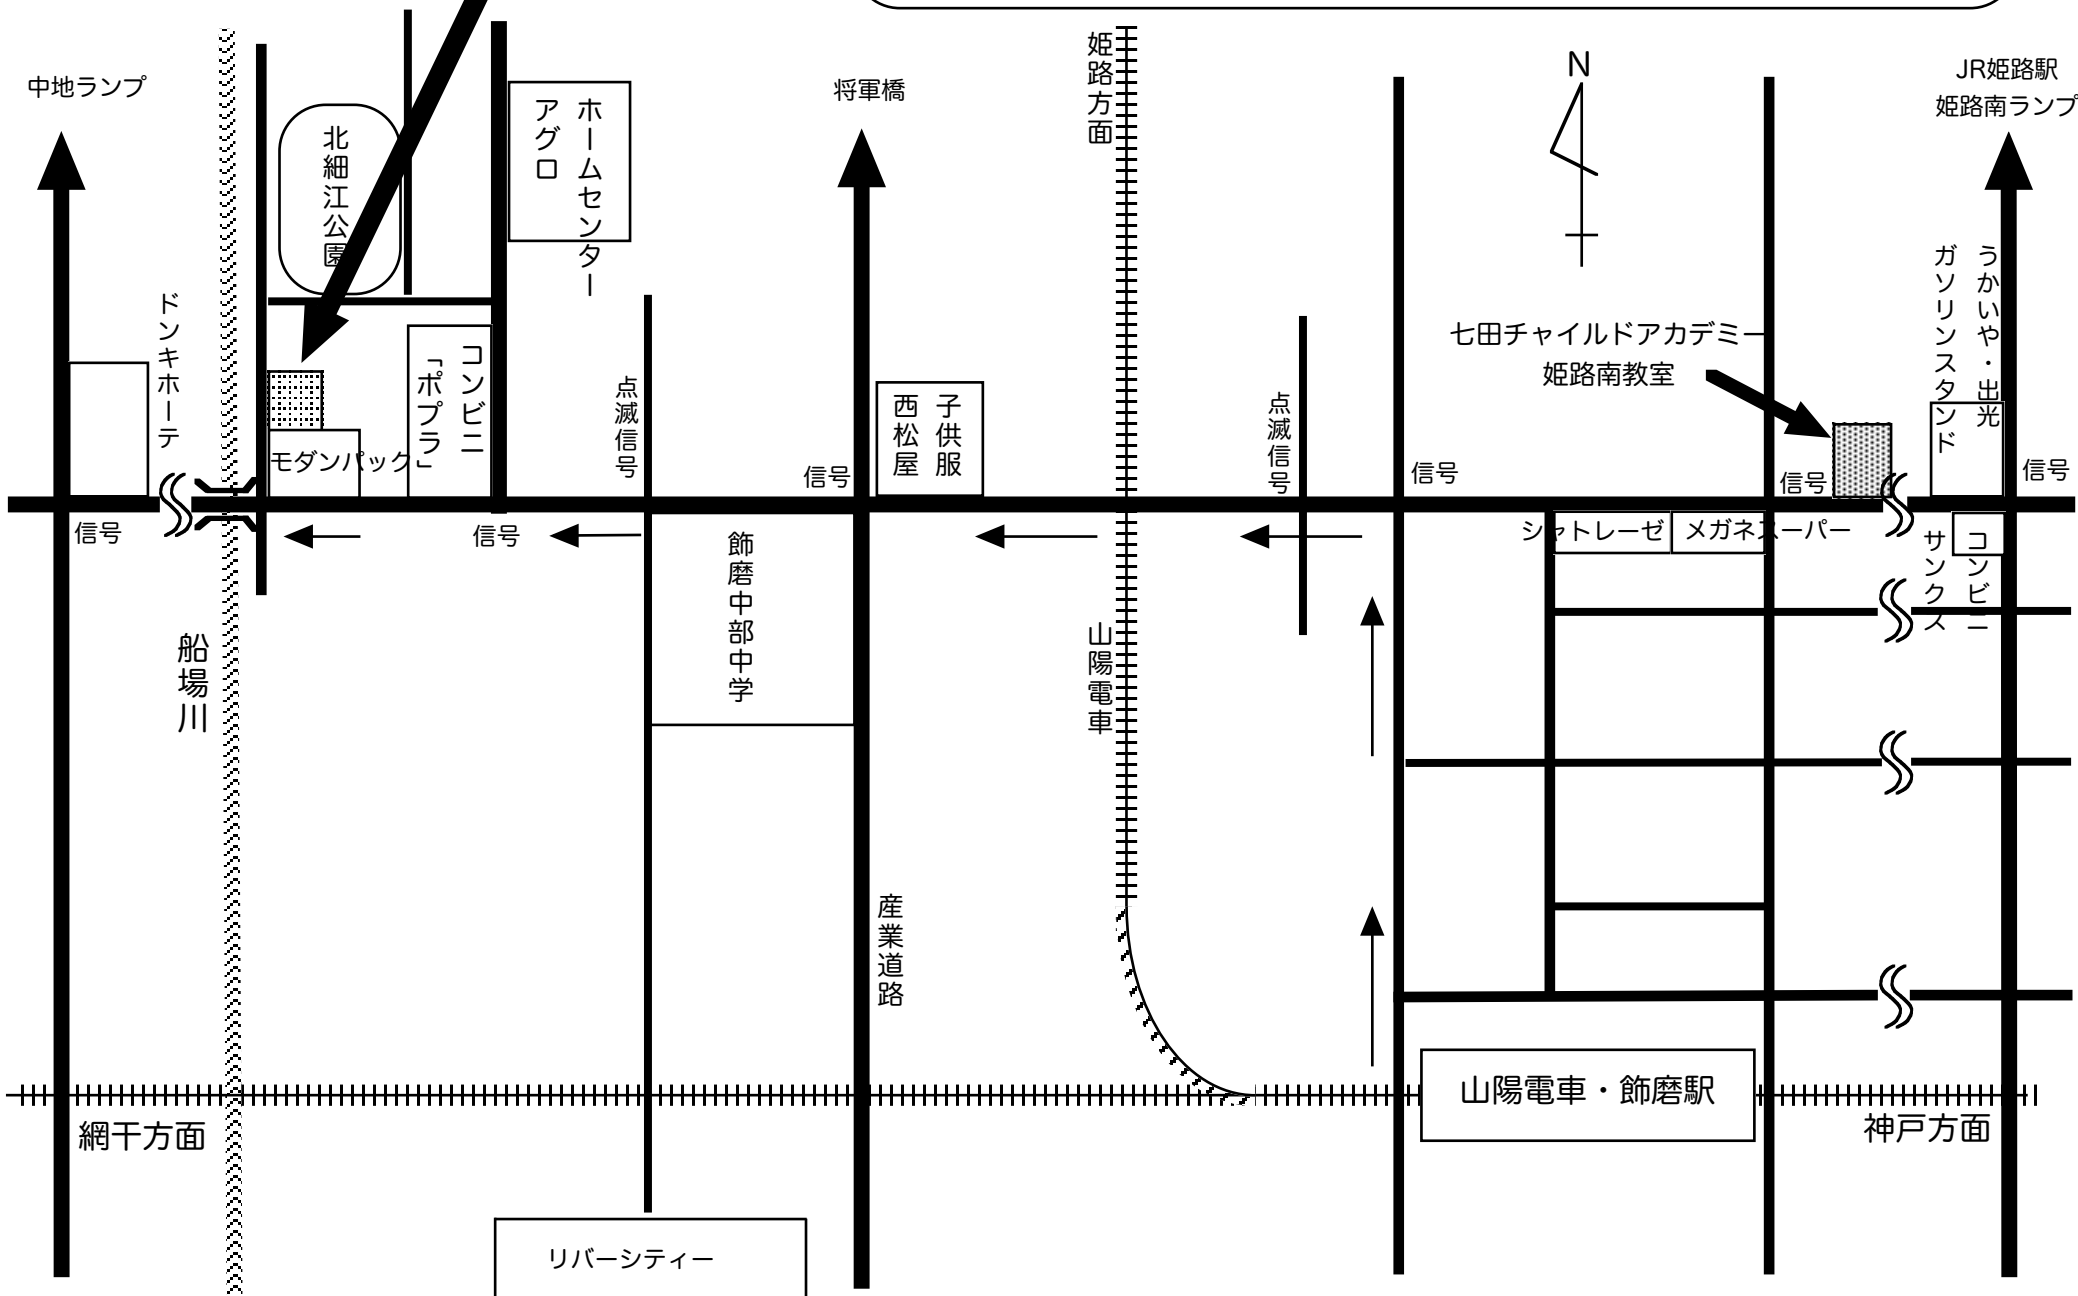

九風~KUJUU~ 安井俊郎事務所

〒672-8064 姫路市飾磨区細江2115-1

E-mail : elk841@silver.ocn.ne.jp

TEL/FAX : 079-235-2179

PHS : 070-5432-1246

!!!

中地ランプ

ドンキホーテ

北細江公園

ホームセンター
アグロ

モダンバック

コンビニ
ポプラ

点滅信号

将軍橋

信号

西松屋
子供服

点滅信号

信号

七田チャイルドアカデミー
姫路南教室

信号

JR姫路駅
姫路南ランプ

うかいや・出光
ガソリンスタンド

信号

信号

信号

飾磨
中部
中学

信号

信号

シャトレゼ
メガネスーパー

信号

サンクス
コンビニ

船場川

山陽電車

産業道路

山陽電車・飾磨駅

神戸方面

網干方面

リバーシティ